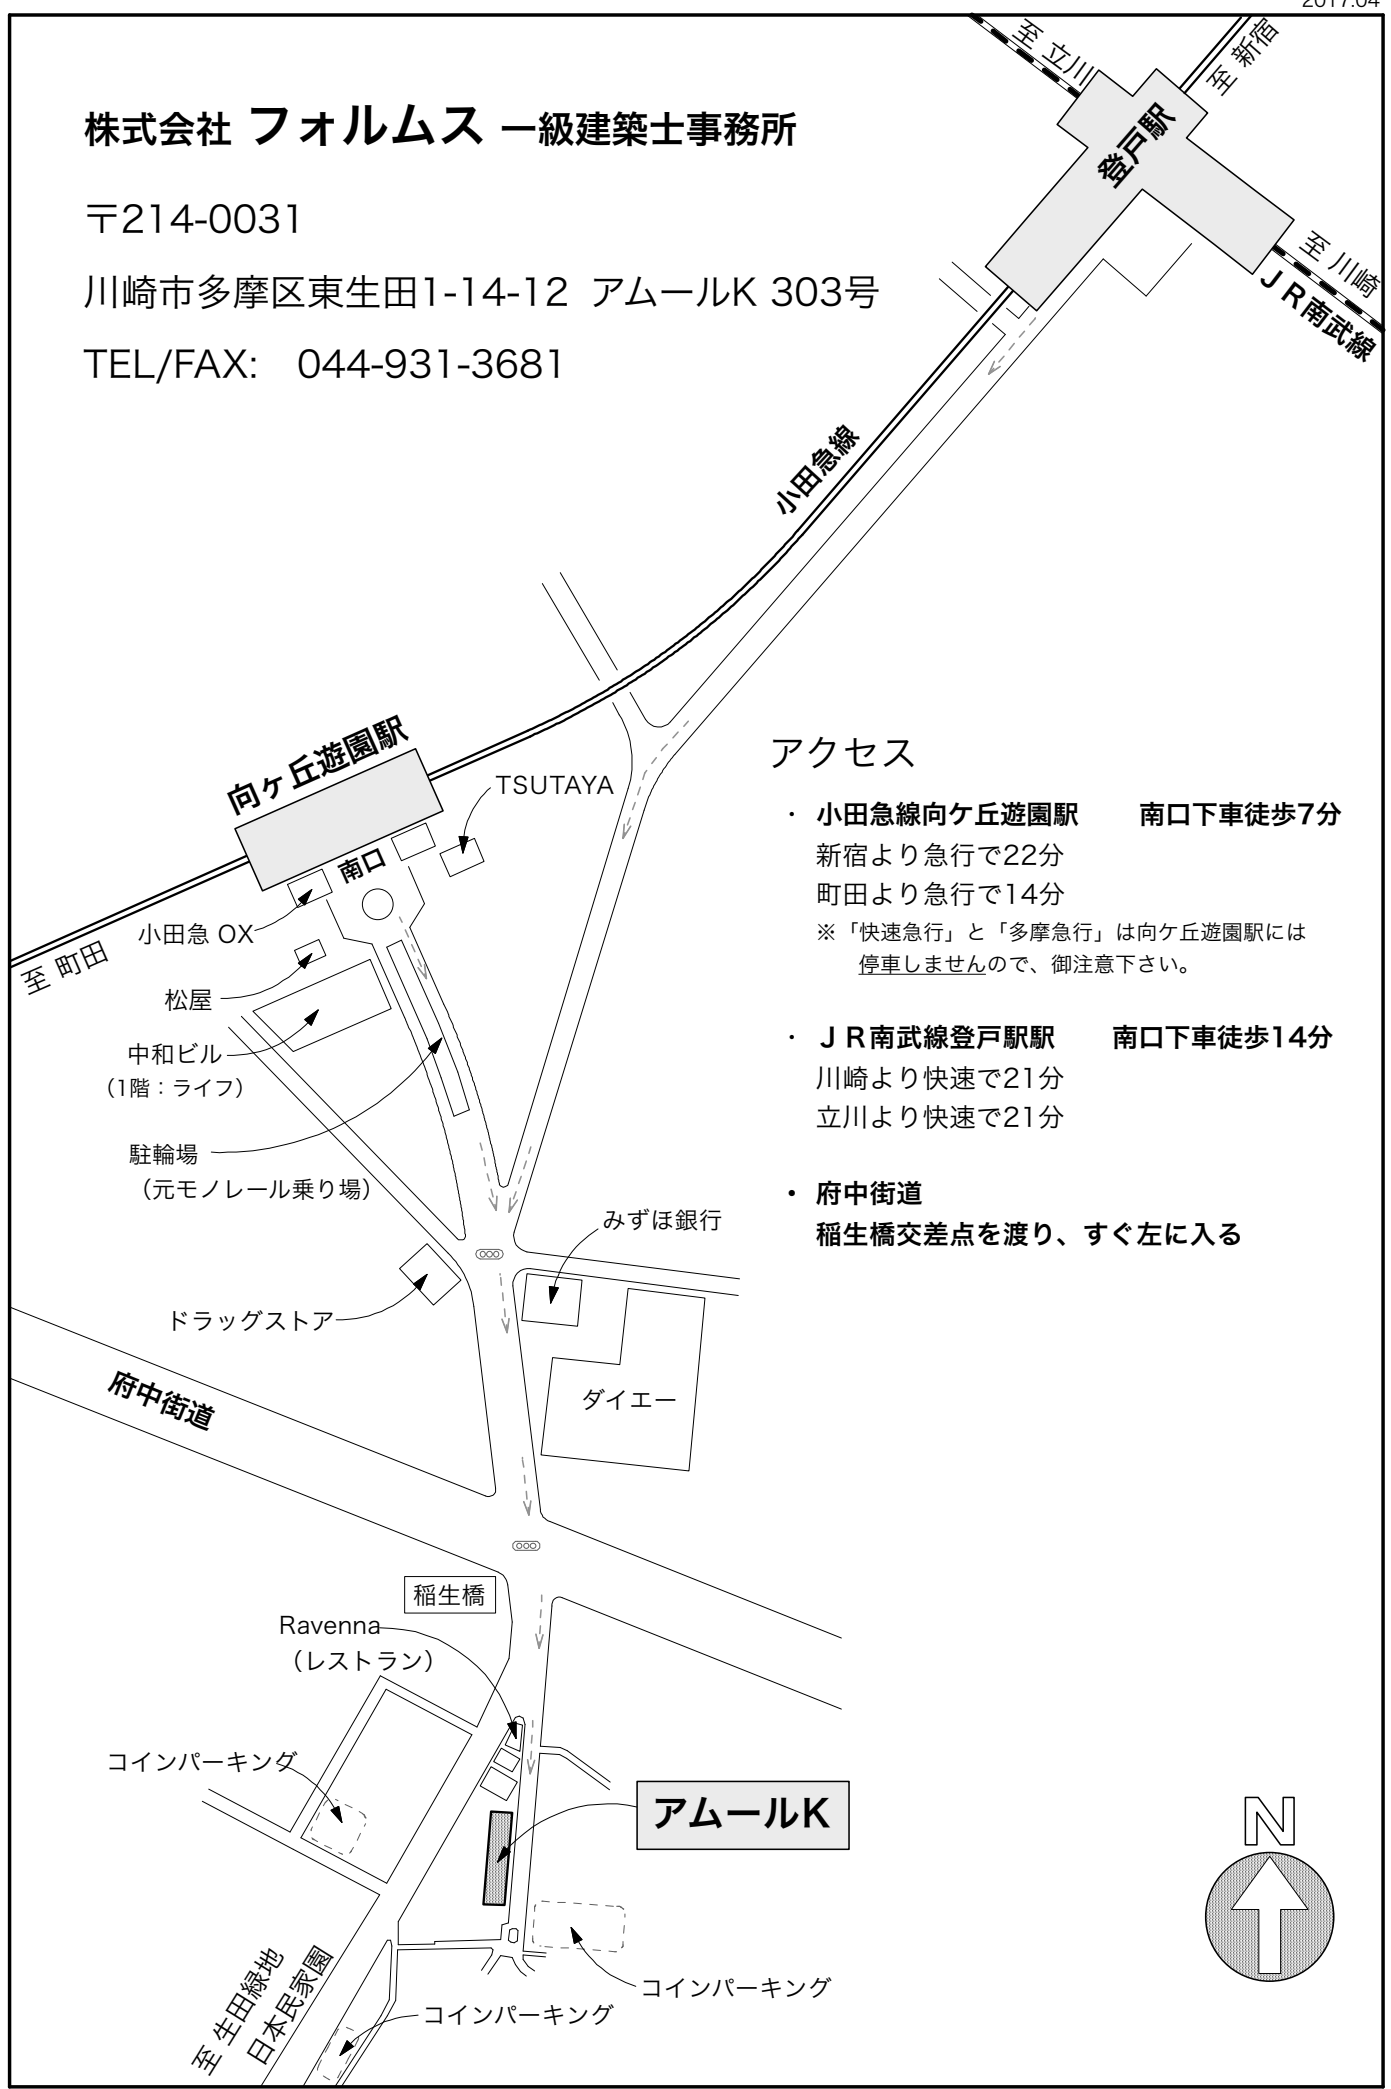

株式会社 フォルムス 一級建築士事務所

〒214-0031

川崎市多摩区東生田1-14-12 アムールK 303号

TEL/FAX: 044-931-3681

アクセス

- ・ 小田急線向ヶ丘遊園駅 南口下車徒歩7分
 新宿より急行で22分
 町田より急行で14分
 ※「快速急行」と「多摩急行」は向ヶ丘遊園駅には停車しませんので、御注意下さい。
- ・ JR南武線登戸駅 南口下車徒歩14分
 川崎より快速で21分
 立川より快速で21分
- ・ 府中街道
 稲生橋交差点を渡り、すぐ左に入る